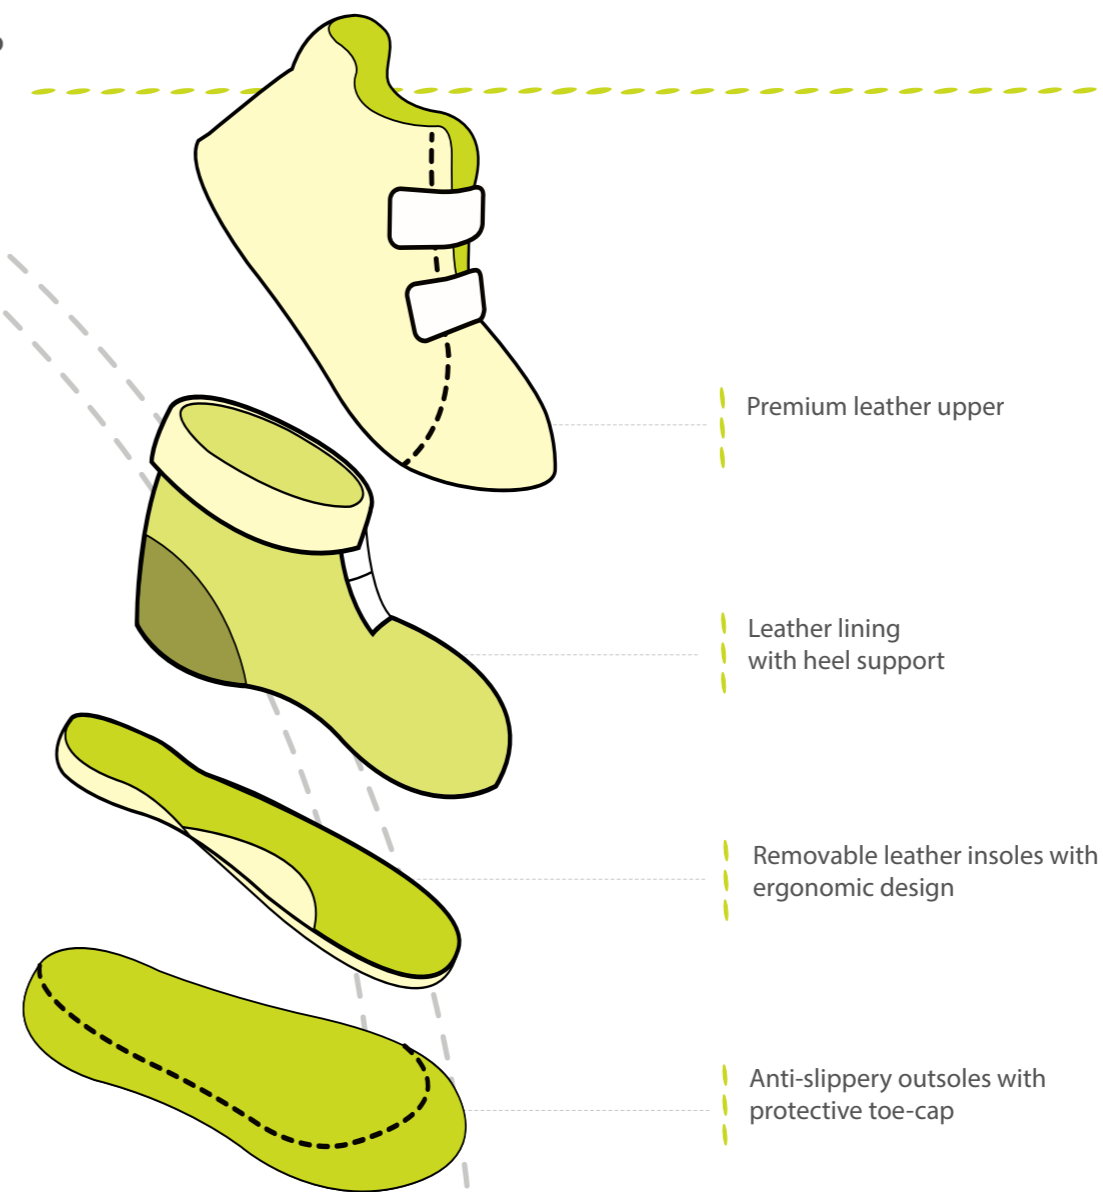

D.D.STEP Our Shoes