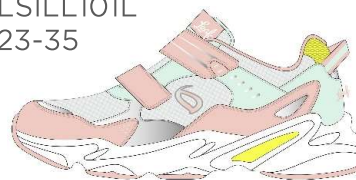

CAMO
LHAMA101F
23-35

LT LILAC
LHAMA101F
23-35

LILAC
LHAMA101F
23-35

Hamar sú klasické tenisky ošetrené vodeodolnou technológiou ITC*, aby zostali chodidlá v suchu. Vybavené dvojitém suchým zipsom pre rýchle a jednoduché obutie. Gumová špička pre extra odolnosť. Tvarovaná vyberateľná stielka pre extra pohodlie a stabilitu. Medzipodrážka vyrobená zo 70% recyklovaného PET. Ľahká podošva s gumenými časťami pre skvelú príľnavosť."

Všetky nepremokavé topánky Leaf Shoes sú 100% bez fluóru.

Zvršok: sieťovina, PU, guma,
podšívka: sieťovina
Podošva: Phylon, TPR
Sortiment: výber veľkostí

Sillre

BLACK
LSILL101L
23-35

PINK
LSILL101L
23-35

PINK/WHITE
LSILL101L
23-35

Sillre sú trendy farebné tenisky s robustnou podošvou. Vybavené dvojitým suchým zipsom pre rýchle a ľahký vstup. Kožená tužinka pre extra ochrana a odolnosť. Lisovaná vyberateľná stielka pre extra pohodlie a stabilitu. Medzipodrážka vyrobená zo 70% recyklovaného PET. Ľahká podošva s gumenými časťami pre skvelú priľnavosť.