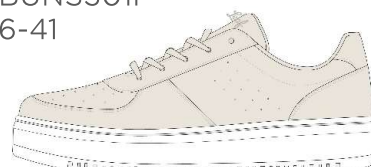

Zvršok: Pletená sieťovina
Podšívka: Pletená sieťovina
Podošva: MD
Sortiment: výber veľkostí

Edsta

BLACK
LEDST301P
36-41

WHITE
LEDST301P
36-41

BEIGE
LEDST301P
36-41

Edsta sú trendové, ale klasické tenisky so športovým dizajnom. Ľahká phylonová podrážka s finálnou štýlovou vrstvou TPR, ktorá siaha cez pätu.

Zvršok: Syntet, sieťovina, PU
Podšívka: sieťovina
Podošva: Phylon, TPR
sortiment: výber veľkostí

SPRING/SUMMER 2024

Bunsta

BLACK
LBUNS301P
36-41

WHITE
LBUNS301P
36-41

BEIGE
LBUNS301P
36-41

Bunsta sú trendové tenisky s nízkou platformou podošvy. Tvarovaná vyberateľná stielka pre extra pohodlie a stabilitu. Medzipodrážka vyrobená zo 70% recyklovaného PET.

Zvršok: PU
Podšívka: Mesh
Podošva: TPR
Sortiment: výber veľkostí

Axamo

BLACK
LAXAM201L
36-41

Axamo sú módne sandále s robustnou podrážkou. Elastický zvršok vybavený suchým zipsom pre dokonalé uchytenie. Tlmiaca stielka pre extra pohodlie. Ľahká podošva vybavená gumovými časťami pre skvelú priľnavosť."