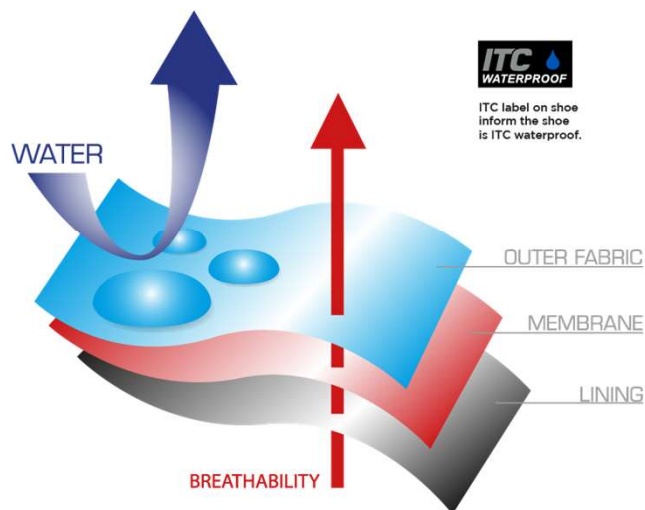

Leaf

ANTI-BOREDOM
FOOTWEAR

SPRING/SUMMER 2024

Information about ITC technology

S tromi vrstvami funkčného materiálu a spracovaním obuvi,
Budú Vaše nohy v teple a v suchu

- vonkajšia úprava udrží obuv v suchu
- stredná vrstva je vyrobená z našej ITC membrány s dobrou priedušnosťou
- základná vrstva je kombinovaná s mäkkou podšívkou a izoláciou podrážky
- obuv ITC odolná proti vode , bude svedkom najmenej 15 000 krokov vo vode, testovaných podľa SATRA TM77