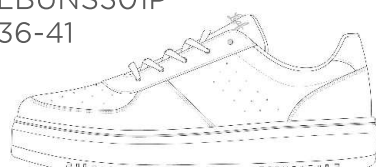

Zvršok: Pletená sieťovina
Podšívka: Pletená sieťovina
Podošva: MD
Sortiment: výber veľkostí

Edsta

BLACK
LEDST301P
36-41

WHITE
LEDST301P
36-41

BEIGE
LEDST301P
36-41

Edsta sú trendové, ale klasické tenisky so športovým dizajnom. Ľahká phylonová podrážka s finálnou štýlovou vrstvou TPR, ktorá siaha cez pätu.

Zvršok: Syntet, sieťovina, PU
Podšívka: sieťovina
Podošva: Phylon, TPR
sortiment: výber veľkostí

SPRING/SUMMER 2024

Bunsta

BLACK
LBUNS301P
36-41

WHITE
LBUNS301P
36-41

BEIGE
LBUNS301P
36-41

Bunsta sú trendové tenisky s nízkou platformou podošvy. Tvarovaná vyberateľná stielka pre extra pohodlie a stabilitu. Medzipodrážka vyrobená zo 70% recyklovaného PET.

Zvršok: PU
Podšívka: Mesh
Podošva: TPR
Sortiment: výber veľkostí

Axamo

BLACK
LAXAM201L
36-41

Axamo sú módne sandále s robustnou podrážkou. Elastický zvršok vybavený suchým zipsom pre dokonalé uchytenie. Tlmiaca stielka pre extra pohodlie. Ľahká podošva vybavená gumovými časťami pre skvelú priľnavosť."