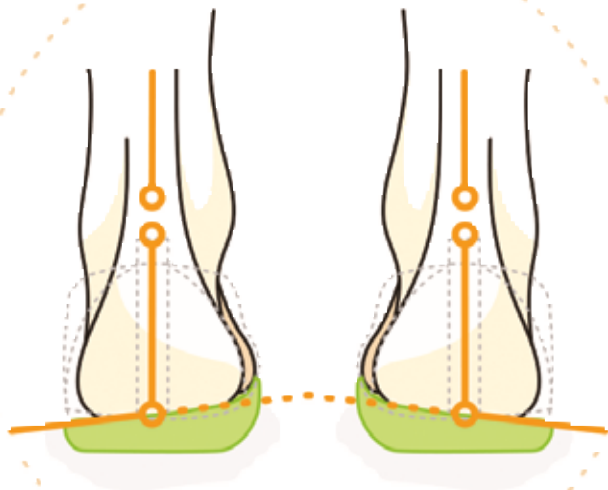

Supination
SZUPINÁCIÓ

Supinated

SIZE	22	23	24	25	26	27
QUANTITY	2	2	2	2	2	2

SIZE	24	25	26	27	28	29
QUANTITY	2	2	2	2	2	2

SIZE	28	29	30	31	32	33
QUANTITY	2	2	2	2	2	2

SIZE	30	31	32	33	34	35
QUANTITY	2	2	2	2	2	2